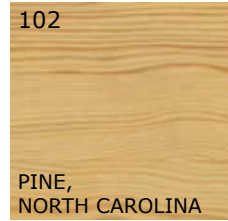

# Index

Visual appearance, by color/brightness

025 OAK, BOG	109 WALNUT, AMERICAN BLACK	087 COURBARIL	076 WALNUT, AFRICAN
104 ROBINIA	084 CEIBA	088 GONCALO ALVES	105 ROSEWOOD, SANTOS
056 EBONY, MACASSAR	106 SUCUPIRA	096 MANIO	026 OAK, COPPER
082 BLOODWOOD	028 OAK, OLD	047 AFRORMOSIA	072 SAPELE
092 LOURO PRETO	071 ROSEWOOD, INDIAN	063 MAKORE	031 PLANE, EUROPEAN
077 WENGE	091 KINGWOOD	069 PADAUK, AFRICAN	002 APPLE TREE

# WOOD-001 / ALDER, BLACK

WOOD Vol. 1 - DISK #1